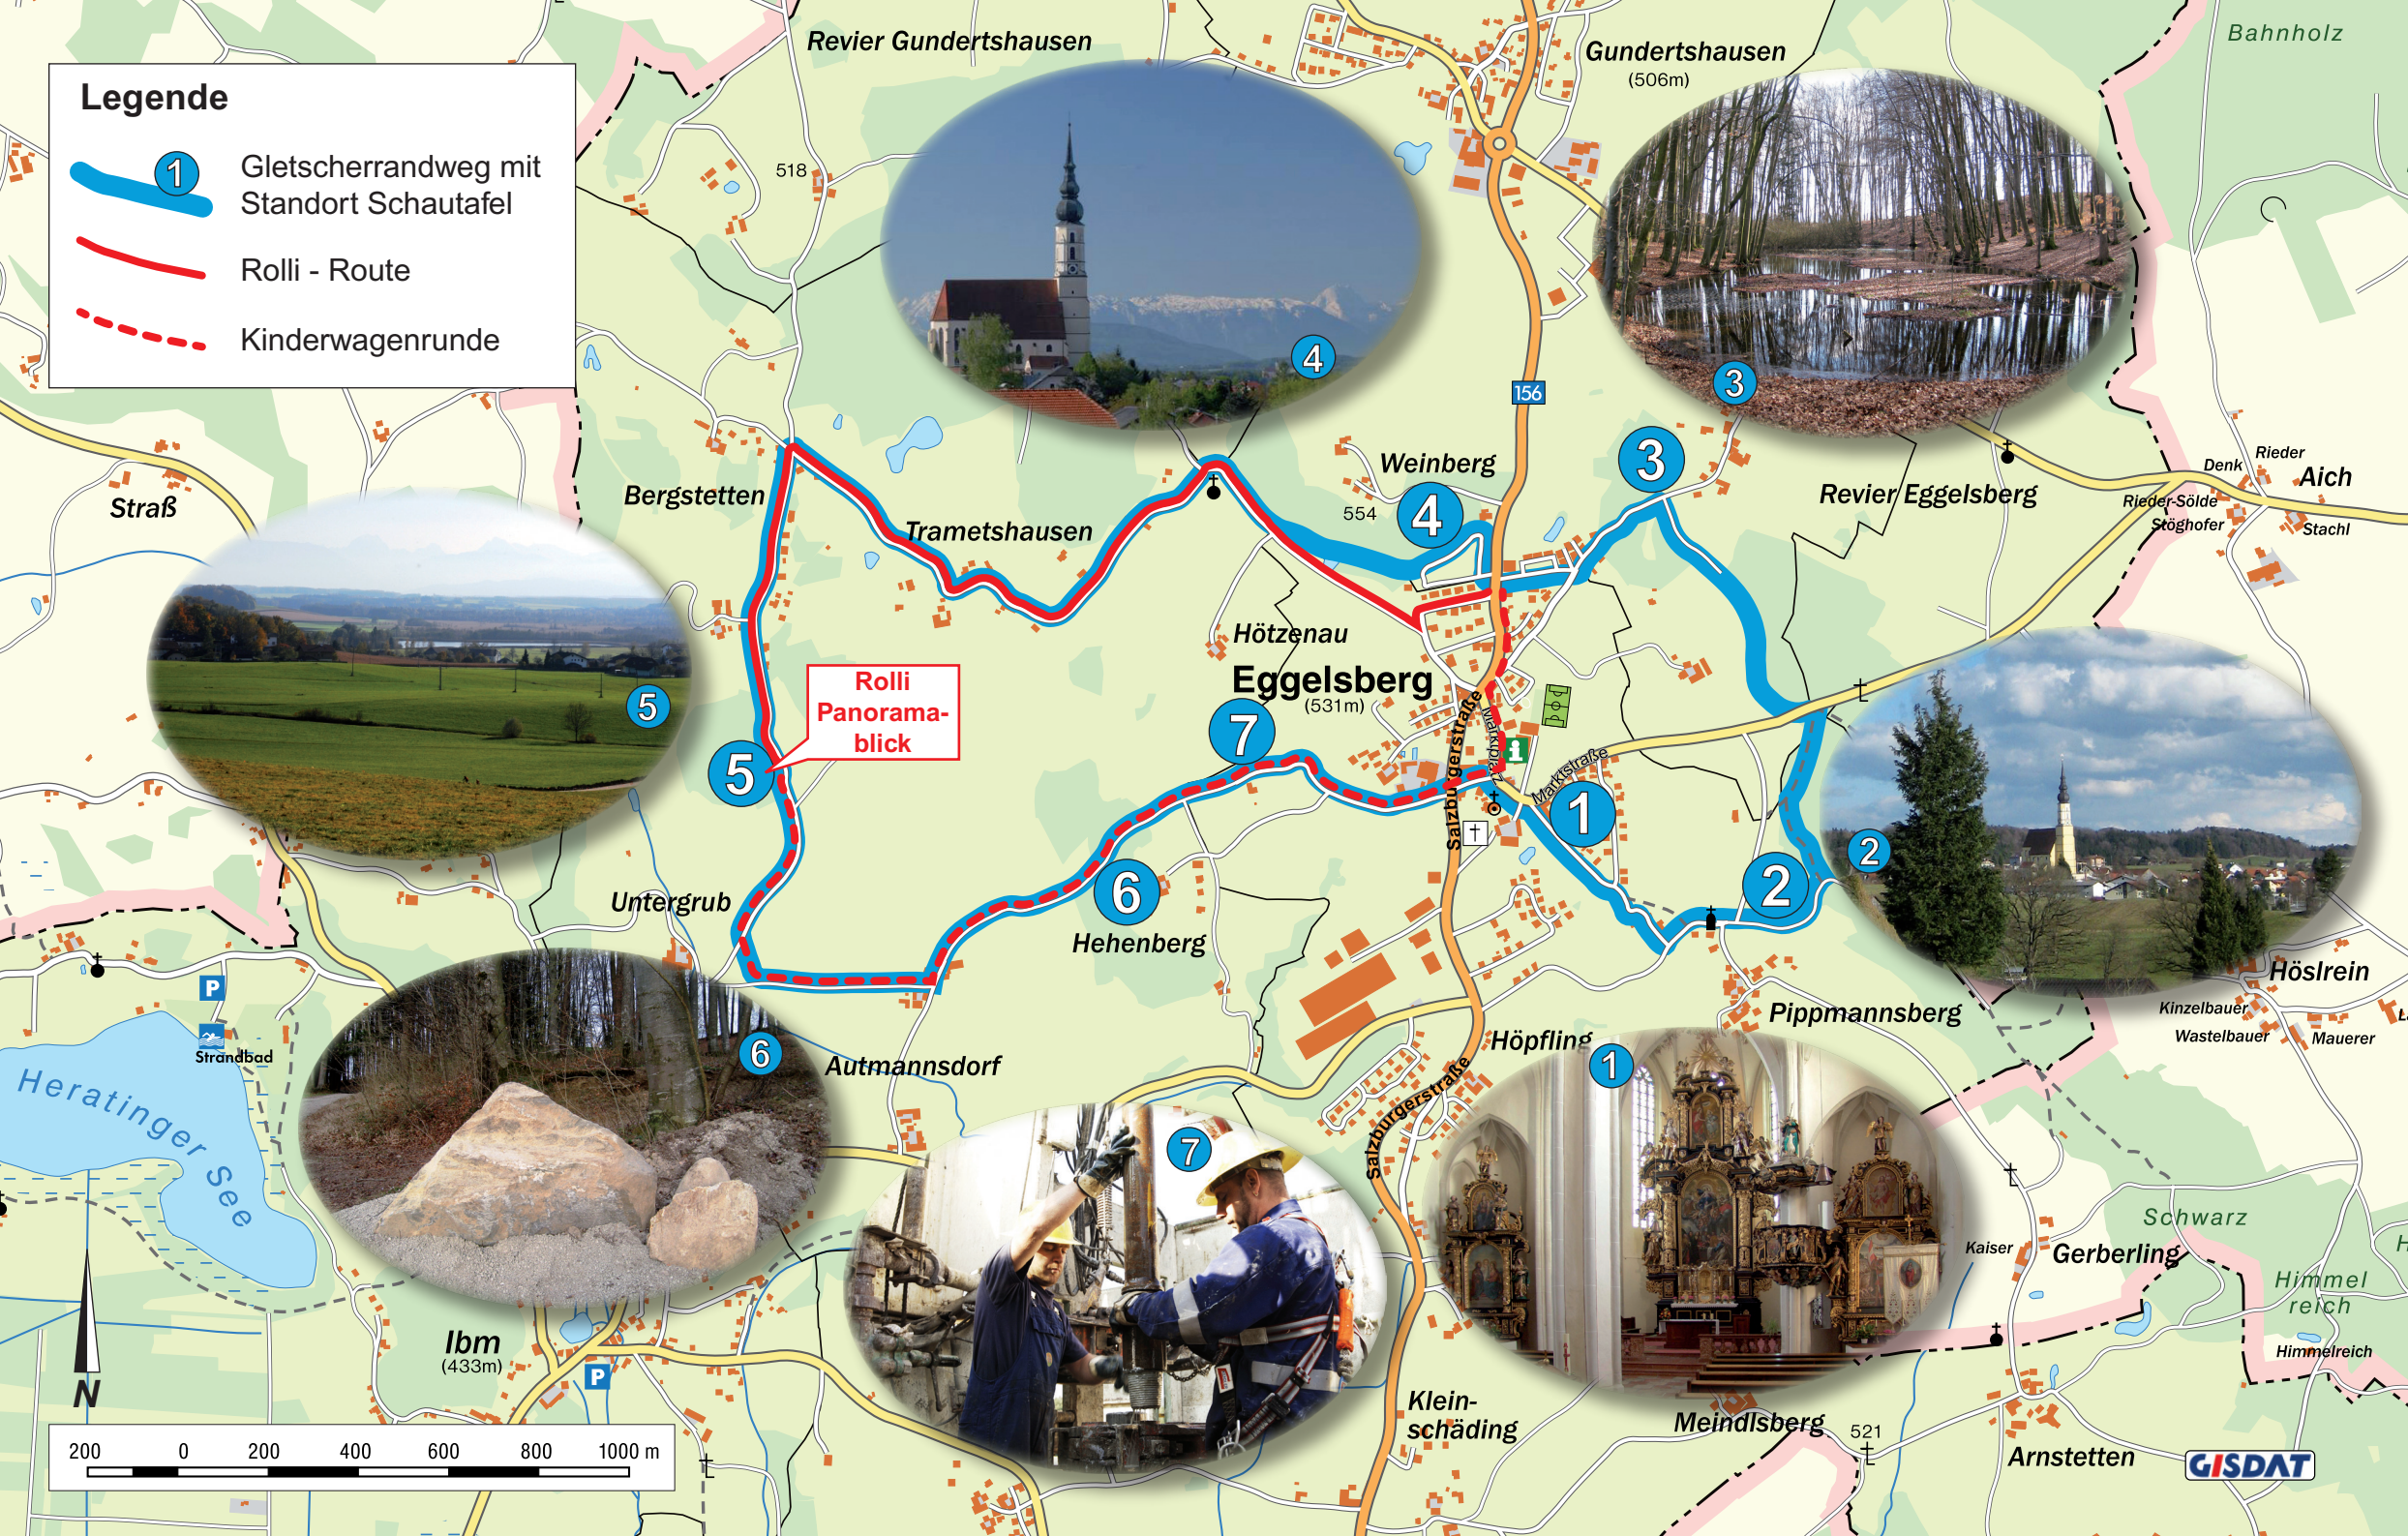

Legende

-  1 Gletscherrandweg mit Standort Schautafel
-  Rolli - Route
-  Kinderwagenrunde

Revier Gundershausen

Gundershausen (506m)

Bahnholz

GISDAT